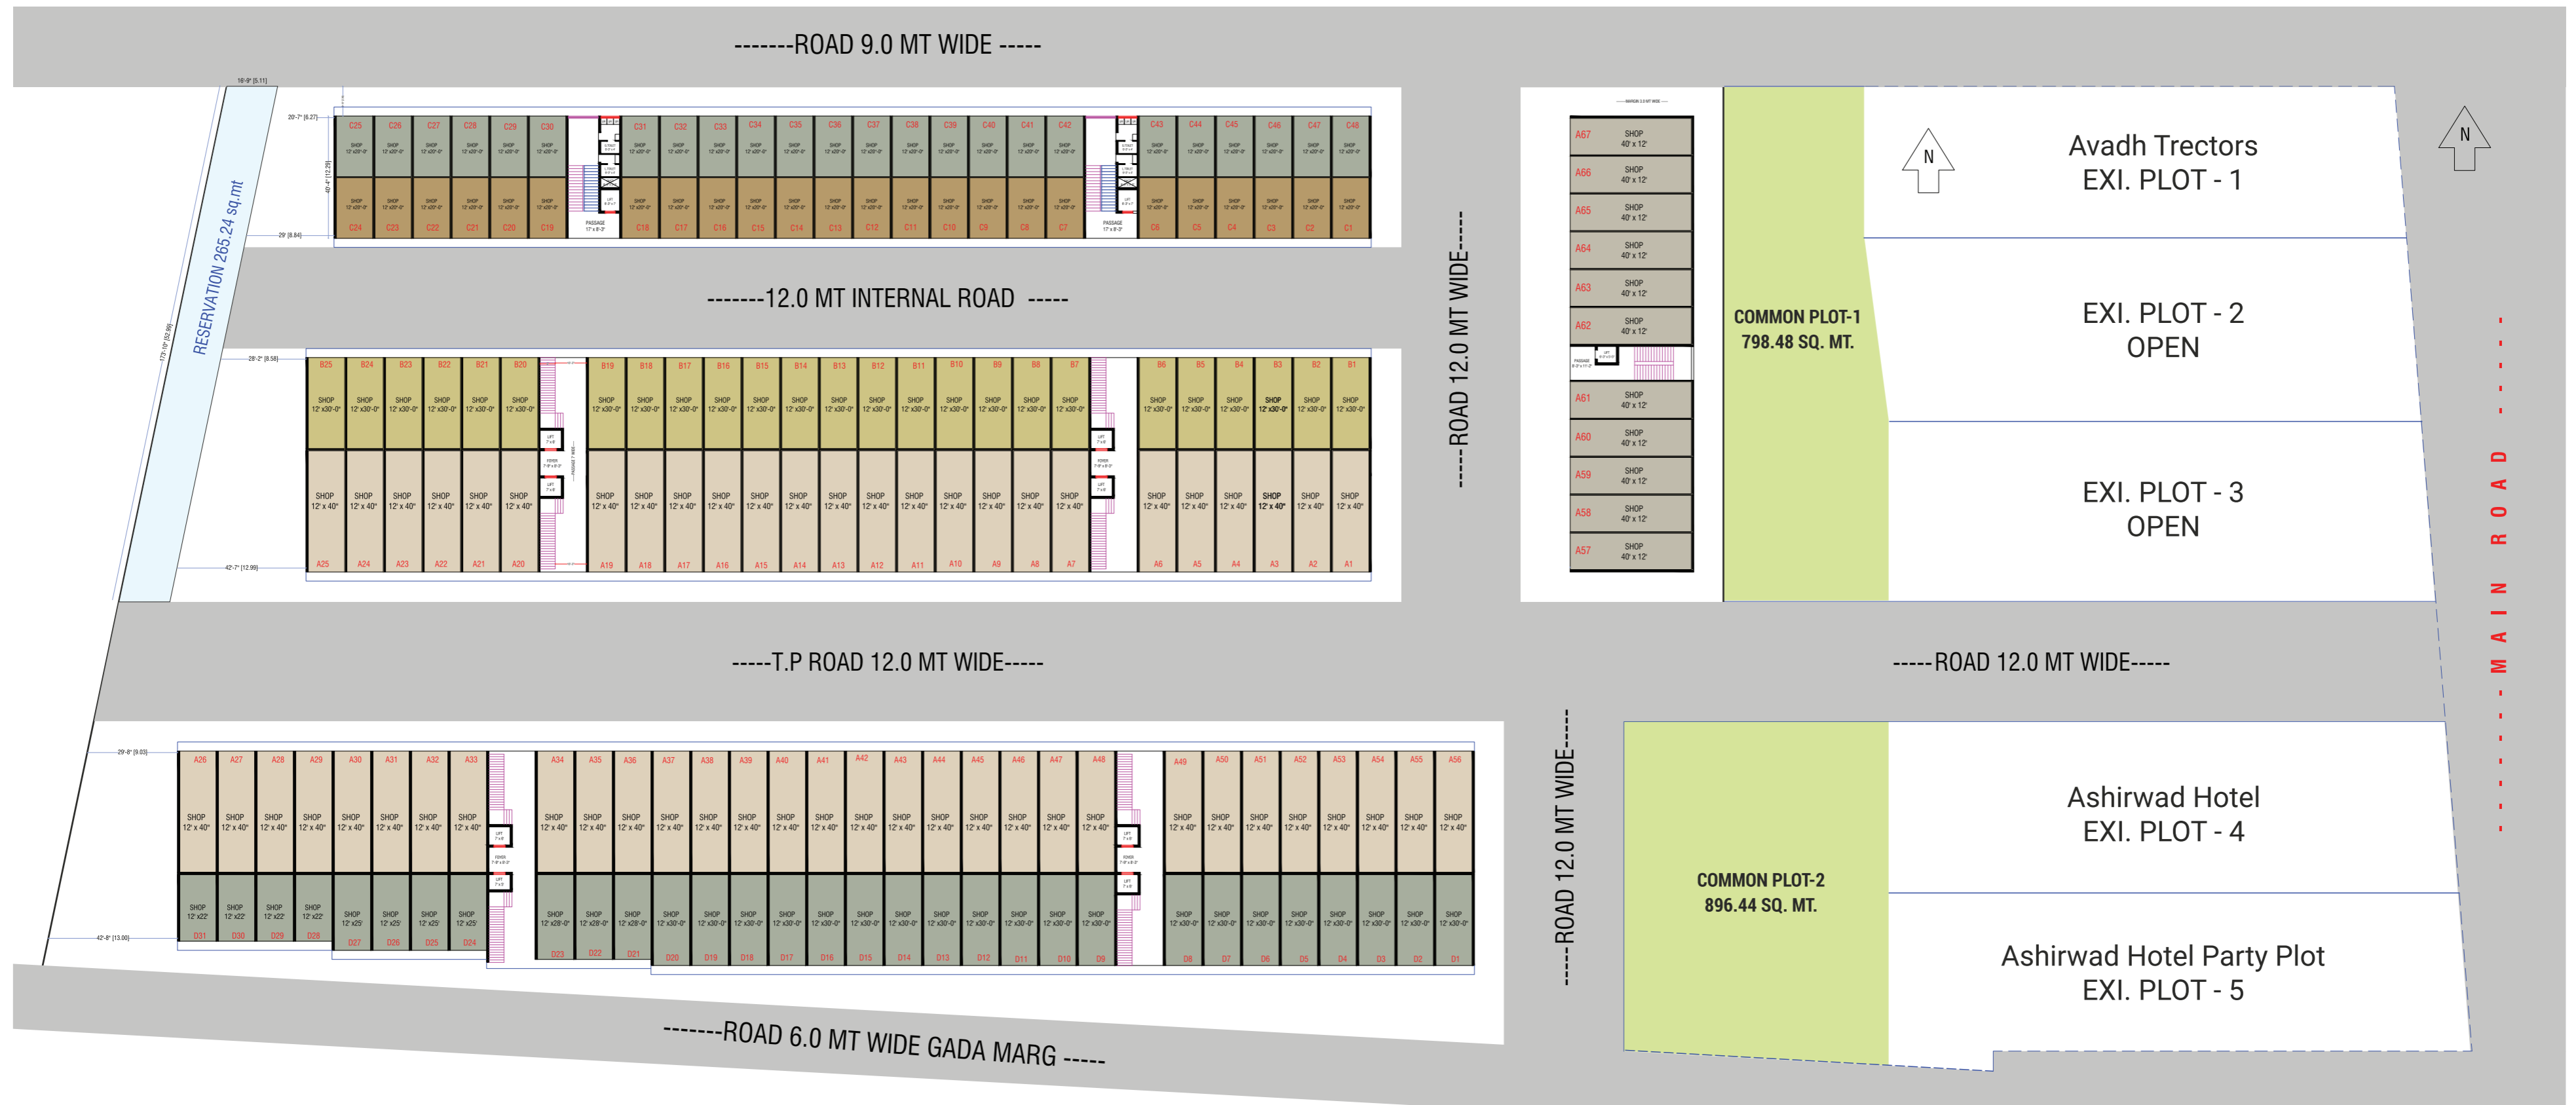

NEW GRAIN MARKET

नवी दाणापीठ, नवी विचारधारा

By

NEW GRAIN MARKET

નવી દાણાપીઠ, નવી વિચારધારા

By NOBLE
BUILDERS

વિશેષતાઓ :-

૧. જૂનાગઢ - રાજકોટ હાઇવે તથા, સક્કરબાગ સામે | ૨. માર્કેટિંગ યાર્ડ તથા જૂનાગઢ સીટીથી તદ્દન નજીક | ૩. ટીપી સ્કીમ તથા જીડીસીઆરના નિયમ મુજબનું બાંધકામ | ૪. રેરા એપ્રુવડ પ્રોજેક્ટ. | ૫. આકર્ષક મેઇન ગેઇટ સીક્યુરીટી ઓફીસ સાથે. | ૬. ૧૩ થી ૧૪ ફુટ વિશાળ હાઇટની દુકાનો. | ૭. દરેક દુકાનમાં ત્રણ ફુટના પહોળા ઓટા. | ૮. દરેક દુકાન ઉપર સાઇન બોર્ડની સેપરેટ જગ્યા. | ૯. આકર્ષક પેઇટિંગ સાથેના રોલિંગ શટર | ૧૦. દરેક દુકાનના શટર ઉપર ૨ ફુટની છાજા. | ૧૧. ઇલેક્ટ્રીક મીટર માટે કોમન પેનલની સુવિધા | ૧૨. સીસીટીવી કેમેરા તથા શોપ અથવા દુકાન સુધી વાઇફાઇ કેબલ કનેક્શનની સુવિધા.

સુવિધાઓ :-

૧. લોનની સુવિધા. | ૨. મેન્ટેનેન્સની કાયમી સુવિધા | ૩. ૩ સાઇડ રોડ એન્ટ્રી | ૪. ટ્રાન્સપોર્ટર પાર્કિંગ માટે કોમન પ્લોટ | ૫. દુકાન આગળ ૨ વ્હીલ / ૪ વ્હીલ પાર્કિંગ સુવિધા. | ૬. એન્ટ્રી ગેઇટ પાસે દરેક દુકાન માટે કોમન ડીસપ્લે બોર્ડની સુવિધા. | ૭. ૧૦૦૦ ફુટની વિશાળ કોમન કેન્ટીનની સુવિધા. | ૮. ૧૦૦ સ્ક્વેર ફીટમાં આર.ઓ.પ્લાન્ટ તથા ફુલર સીસ્ટમની સુવિધા. | ૯. ઓનર્સ, ડ્રાઇવર્સ તથા મજુરો માટે ૧૦૦૦ ફુટનો વિશાળ ડોર મેટ્રીક રૂમ, ટોઇલેટ સાથે. | ૧૦. દરેક દુકાનમાં પસંદગી મુજબ કોટા સ્ટોન / વિટ્રીફાઇડ ફ્લોરીંગની સુવિધા. | ૧૧. ૧૦૦૦ ફુટની એસોસીએશન ઓફીસ (કોન્ફરન્સ હોલ તથા ટોઇલેટ)ની સુવિધા. | ૧૨. ૩ અલગ અલગ જગ્યા લેડીઝ તથા જેન્ટલ્સ ટોઇલેટ તથા બાથરૂમની સુવિધા. | ૧૩. દરેક દુકાનમાં લાઇટ, પંખા, એસી, કોમ્પ્યુટર, ટીવી, વેઇટ મશીન, કાઉન્ટીંગ મશીન માટેના કોમન પોઇન્ટ. | ૧૪. કોમન બોરવેલ, સબમર્શીઅલ પમ્પ, વોટર ટેન્ક તથા કોમન મીટરની સુવિધા. | ૧૫. મેઇન રસ્તા સી.સી. રોડથી સુસજ્જ તથા મેઇન રોડથી દુકાન સુધી સીમેન્ટ બ્લોકનું કવરીંગ. | ૧૬. જરૂરીયાત પ્રમાણે સ્ટ્રીટ લાઇટની સુવિધા.